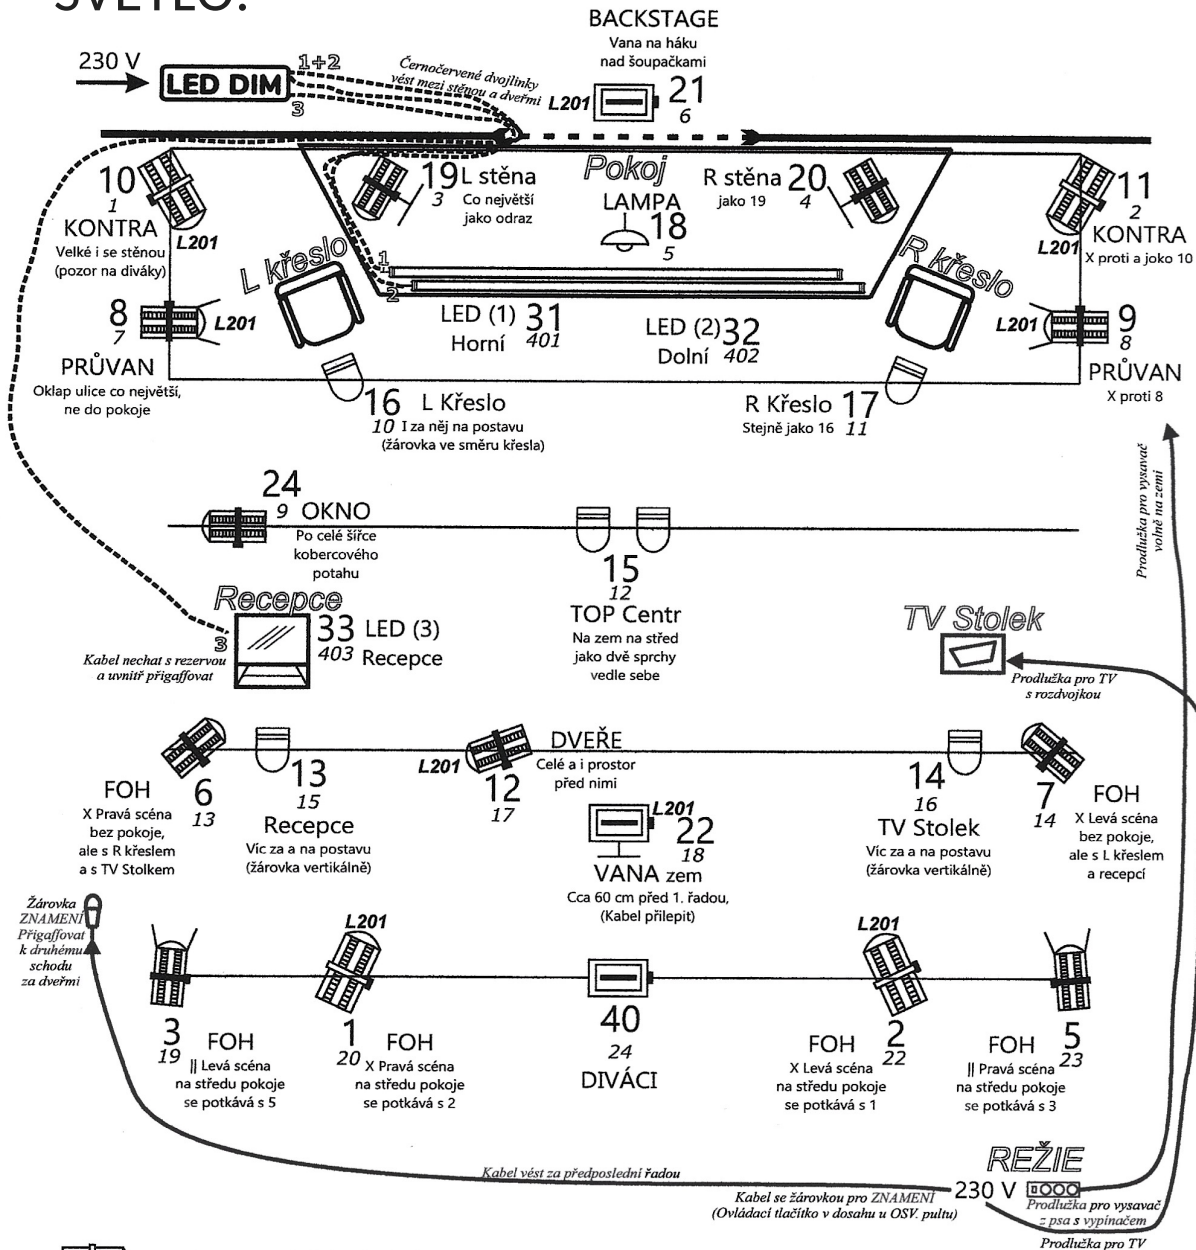

MASOPUST

Nedorozumění

DNZ - Eliadova knihovna

SVĚTLO:

4x PC 1 kW (FHR)

4x PC 500 W + klapky

3x PC 500 W

Lustr (E27 / 100 W)

1x VANA 500 W (jako osvětlení zádveří - 21) + 1 VANA 500 W (velká + pozemák - 22) + 1x VANA 500 W (divácké osvětlení - 40)

2x PC 500 W + pozemák

6x PC 500 W + pozemák

2x LED lišta (Horní (1) + Dolní (2))

22

Číslo kanálu

22

Číslo stmívaného okruhu

ZVUK:

- PA

- mixpult s připojením 2x port, 2x stereo, 1x aux